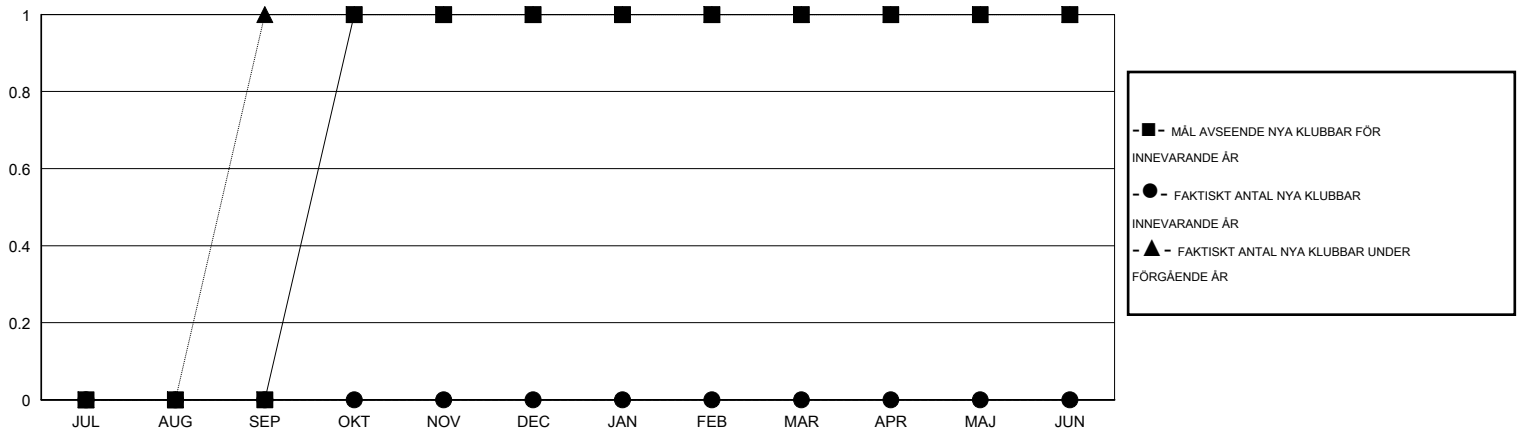

MONTHLY MEMBERSHIP PROGRESS REPORT

District 101 S

Results as of: 7/31/2015

GMT: Kenneth Persson

OMRÅDE SWEDEN

GMT KO 4

Klubbar					Medlemmar				
RESULTAT FÖR 2015-2016					RESULTAT FÖR 2015-2016				
KVARTAL	MÅL AVSEENDE NYA KLUBBAR	NYA KLUBBAR	AVFÖRDA KLUBBAR	NETTOTILLVÄX T/MINSKNING	KVARTAL	MÅL AVSEENDE NYA MEDLEMMAR	CHARTER OCH TILLAGDA NYA MEDLEMMAR	AVFÖRDA MEDLEMMAR	NETTOTILLVÄX T/MINSKNING
JUL/AUG/SEP	0	0	0	0	JUL/AUG/SEP	-1	4	5	-1
OKT/NOV/DEC	1	0	0	0	OKT/NOV/DEC	23	0	0	0
JAN/FEB/MAR	0	0	0	0	JAN/FEB/MAR	17	0	0	0
APR/MAJ/JUN	0	0	0	0	APR/MAJ/JUN	-10	0	0	0

MÅL OCH FAKTISKT ANTAL NYA KLUBBAR

MÅL OCH FAKTISKT ANTAL MEDLEMMAR

NEDLAGDA KLUBBAR: 0

AVFÖRDA MEDLEMMAR

AVLIDNA	0
NEDLAGD KLUBB	0
ÖVRIGA	5
TOTAL	5

2 CLUBS OF 50 TOG UPP EN ELLER FLER NYA MEDLEMMAR

[KLICKA HÄR FÖR INFORMATION OM STATUS](#)