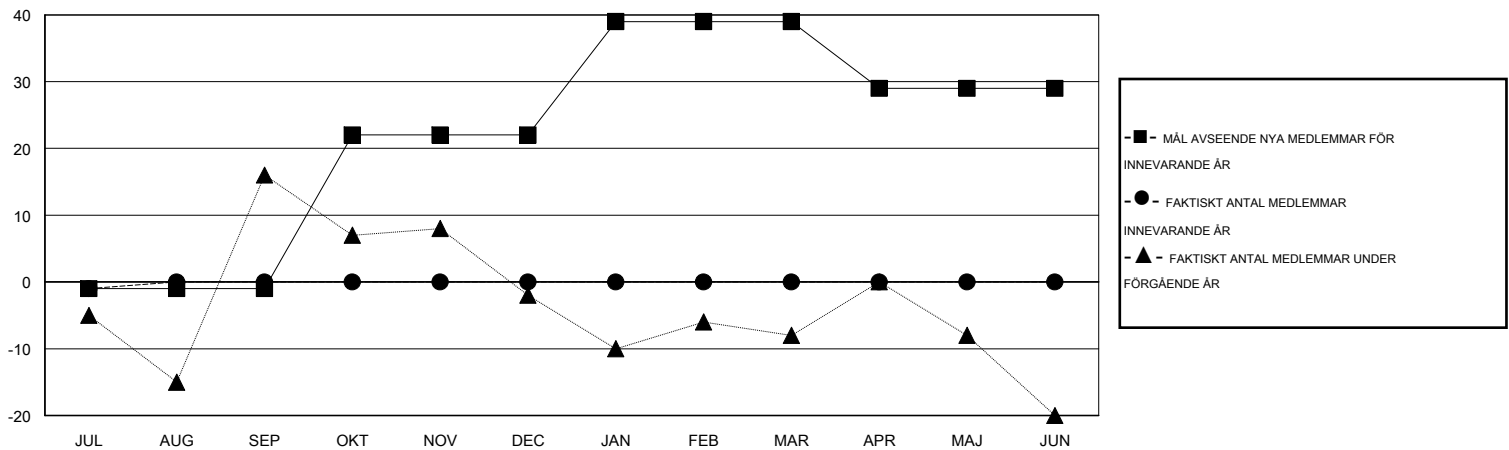

MONTHLY MEMBERSHIP PROGRESS REPORT

District 101 S

Results as of: 7/31/2015

GMT: Kenneth Persson

OMRÅDE SWEDEN

GMT KO 4

Klubbar					Medlemmar				
RESULTAT FÖR 2015-2016					RESULTAT FÖR 2015-2016				
KVARTAL	MÅL AVSEENDE NYA KLUBBAR	NYA KLUBBAR	AVFÖRDA KLUBBAR	NETTOTILLVÄX T/MINSKNING	KVARTAL	MÅL AVSEENDE NYA MEDLEMMAR	CHARTER OCH TILLAGDA NYA MEDLEMMAR	AVFÖRDA MEDLEMMAR	NETTOTILLVÄX T/MINSKNING
JUL/AUG/SEP	0	0	0	0	JUL/AUG/SEP	-1	4	5	-1
OKT/NOV/DEC	1	0	0	0	OKT/NOV/DEC	23	0	0	0
JAN/FEB/MAR	0	0	0	0	JAN/FEB/MAR	17	0	0	0
APR/MAJ/JUN	0	0	0	0	APR/MAJ/JUN	-10	0	0	0

MÅL OCH FAKTISKT ANTAL NYA KLUBBAR

MÅL OCH FAKTISKT ANTAL MEDLEMMAR

NEDLAGDA KLUBBAR: 0

AVFÖRDA MEDLEMMAR

AVLIDNA	0
NEDLAGD KLUBB	0
ÖVRIGA	5
TOTAL	5

2 CLUBS OF 50 TOG UPP EN ELLER FLER NYA MEDLEMMAR

[KLICKA HÄR FÖR INFORMATION OM STATUS](#)